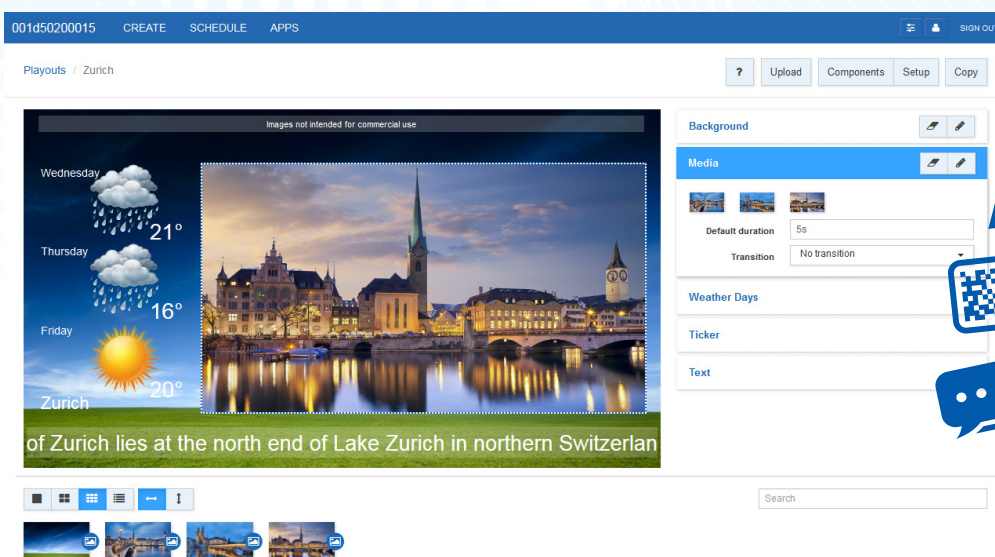

— DIVA - Digital Signage Player —

Der All-in-one-Player.

Erstellen und veröffentlichen Sie Inhalte.

Benutzerfreundlichen Weboberfläche mit der Ihre Inhalte mit einer Reihe von gebrauchsfertigen Apps und Vorlagen in vertikale oder horizontale Layouts erstellen können.