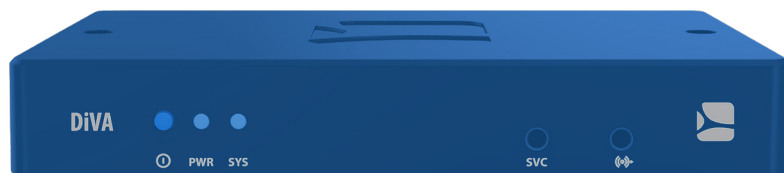

— DIVA - Digital Signage Player —

Der All-in-one-Player.

Erstellen und veröffentlichen Sie Inhalte.

Benutzerfreundlichen Weboberfläche mit der Ihre Inhalte mit einer Reihe von gebrauchsfertigen Apps und Vorlagen in vertikale oder horizontale Layouts erstellen können.